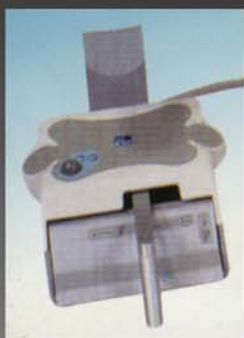

Альфа Чоинг

Эволюция технологии

Регулируемый подголовник
Подголовник на двух шарнирах
легко управляется одной рукой.

alpha

Ножная педаль

Обладает функциями
запуска/остановки
инструментов.
Дополнительно оснащается
управлением скоростью
инструментов, спрей,
и функцией chip-air.

Модуль ассистента

Данный модуль может включать
3 инструмента: 2 аспирационные трубки
и дополнительное место для пистолета
вода/воздух или слюноотсоса.

Чоинг

Кресло PRIMA L

Электромеханическое, очень тихое. Позиция «ноль», и полуавтоматическая позиция для полоскания.

Поворачивающийся гидроблок с плевательницей

Обеспечивает свободный подход к креслу. Раковина и пробка выполнены из керамики.

Подвесной столик

Предусматривает до 5 инструментов. Клавиатура на передней панели позволяет управлять программами наполнения стакана и смыва плевательницы.